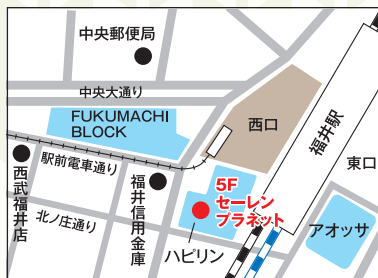

今後のスケジュール

7月 18日(土) 18:00～

うたとハーブの
コンサート

8月 15日(土) 16:30～

怪談

R-1ぐらんぶり
2009王者
中山功太