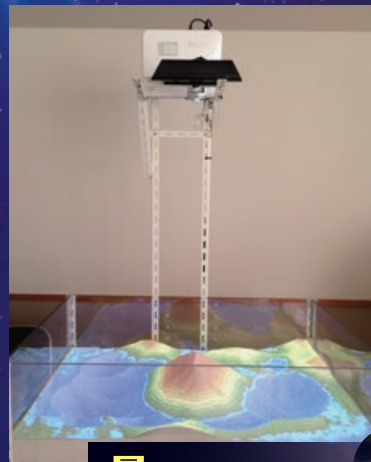

そら 宇宙から地球を 楽しむ展示会

大迫力の台風動画を
見てみよう！

宇宙のしくみをなにも知らないはるか昔から、
私たちは「宇宙」を見上げてきました。

しかし近年では携帯端末やカーナビ、衛星放送など、
宇宙は私たちの暮らしに深く関わるものとなっています。
福井では中高生が参加する缶サットグランプリの開催や、
福井県民衛星の打ち上げなど盛り上がりを見せている今
皆さんは人工衛星について

どれだけ知っているのでしょうか？

この特別展は、
人工衛星や宇宙から見た地球に出会える展示会です。

最新の技術

ARサンドボックス

世界初の飛行機

ライトフライヤー

【主催】福井市自然史博物館分館(セーレンプラネット)
●感染拡大状況では中止になる場合があります。
●手指の消毒・マスクの着用などスタッフの指示をお守りいただき、安全にお楽しみください。

福井市中央1丁目2-1 ハピリン5F

☎ 0776-43-1622